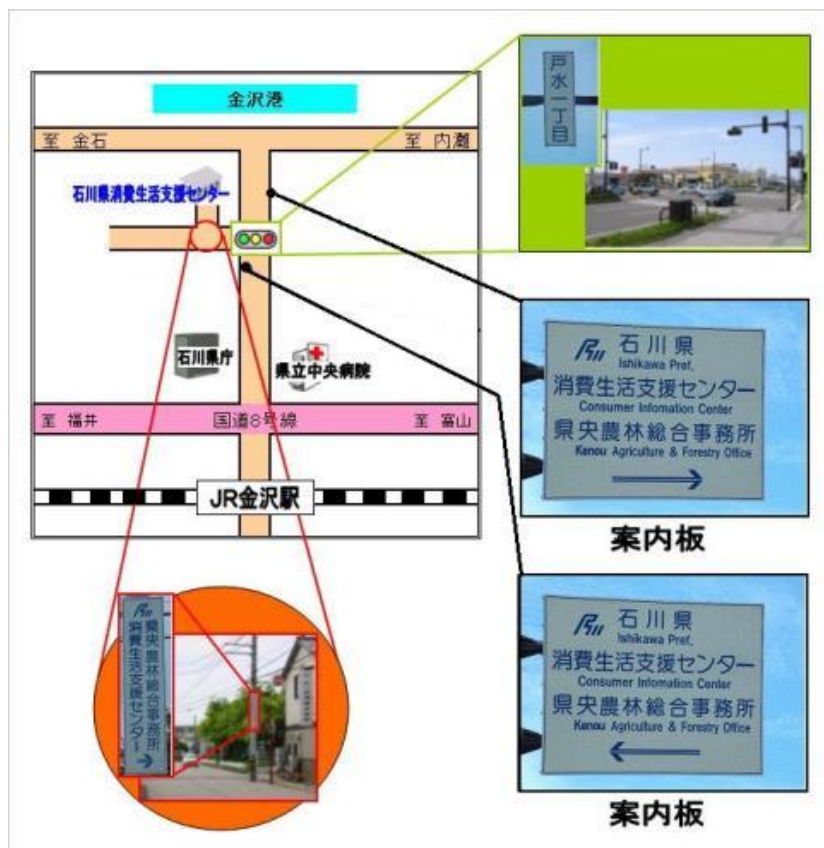

※電話(076-240-1012)・電子メール(info@csnet-ishikawa.com)にて受付いたします。必要事項をご連絡ください。  
※ここに記載いただく個人情報は、「NPO 法人消費者支援ネットワークいしかわ」で行う事業以外には使用しません。

◇会場案内◇

石川県消費生活支援センター

- 所在地  
〒920-8204  
石川県金沢市戸水 2-30
- アクセス
  - ・車でお越しの方は無料駐車場があります。
  - ・バスでお越しの方は金沢駅(西口)6番乗り場から「04 消費生活支援センター行」乗車(金沢駅より約20分)バス停「消費生活支援センター」で下車